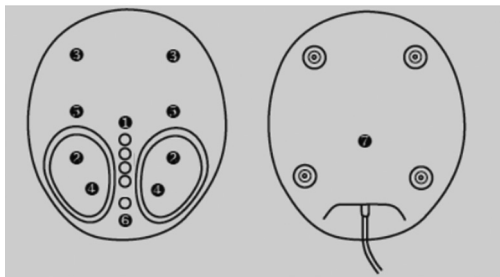

ИНСТРУКЦИЯ ПО ИСПОЛЬЗОВАНИЮ

5. Основные характеристики

- Современный дизайн
- Мобильность
- Функция роликового и разминающего массажа, а также наличие воздушных подушек для массажа давлением и функцию подогрева.
- Массаж всех частей стопы с использованием 2 автоматических программ длительностью 15 минут каждая.
- Регулируемая интенсивность с 3 уровнями.

6. Конструкция устройства

1. Корпус.
2. Зона расположения массажеров подъема стопы с функцией нагрева.
3. Зона массажных роликов.
4. Разминающий массаж (круговые движения) на пятках.
5. Расположение внутренних воздушных подушек.
6. Съёмная накладка из моющейся ткани в отверстиях для ног, с молнией.
7. Подключение с обратной стороны.

7. Функции

Кнопка ТАЙМЕР

Вы можете выставить таймер на время от 5 до 30 минут.

Кнопка РЕЖИМ

2 автоматических программы на выбор, обозначенные голубым и красным. Красный означает быстрый массаж от пятки до пальцев, а голубой – медленный массаж от пальцев до пятки. Если цвет красно-голубой, программа не активирована. Вы увидите, что по умолчанию установлена программа, обозначенная красным цветом. Нажмите кнопку, чтобы изменить программу.

Кнопка ИНТЕНСИВНОСТЬ

Регулирует интенсивность воздействия внутренних воздушных подушек, которые обеспечивают массаж давлением. Три степени интенсивности: голубой